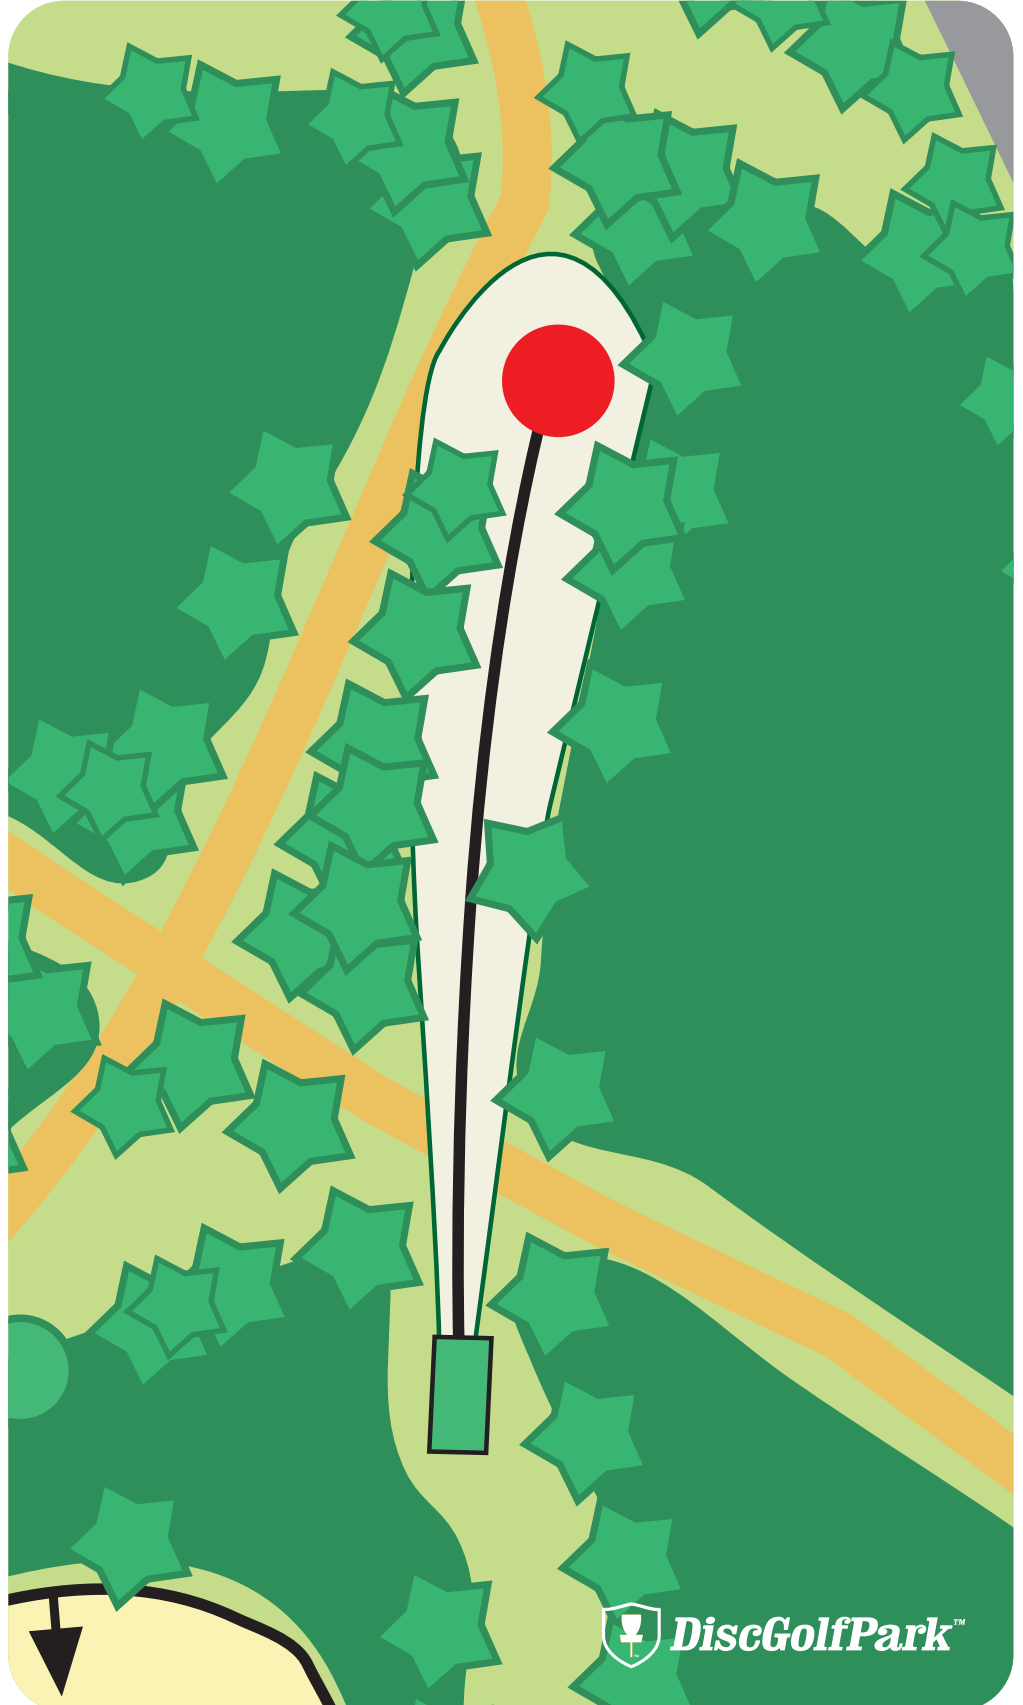

DiscGolfPark™