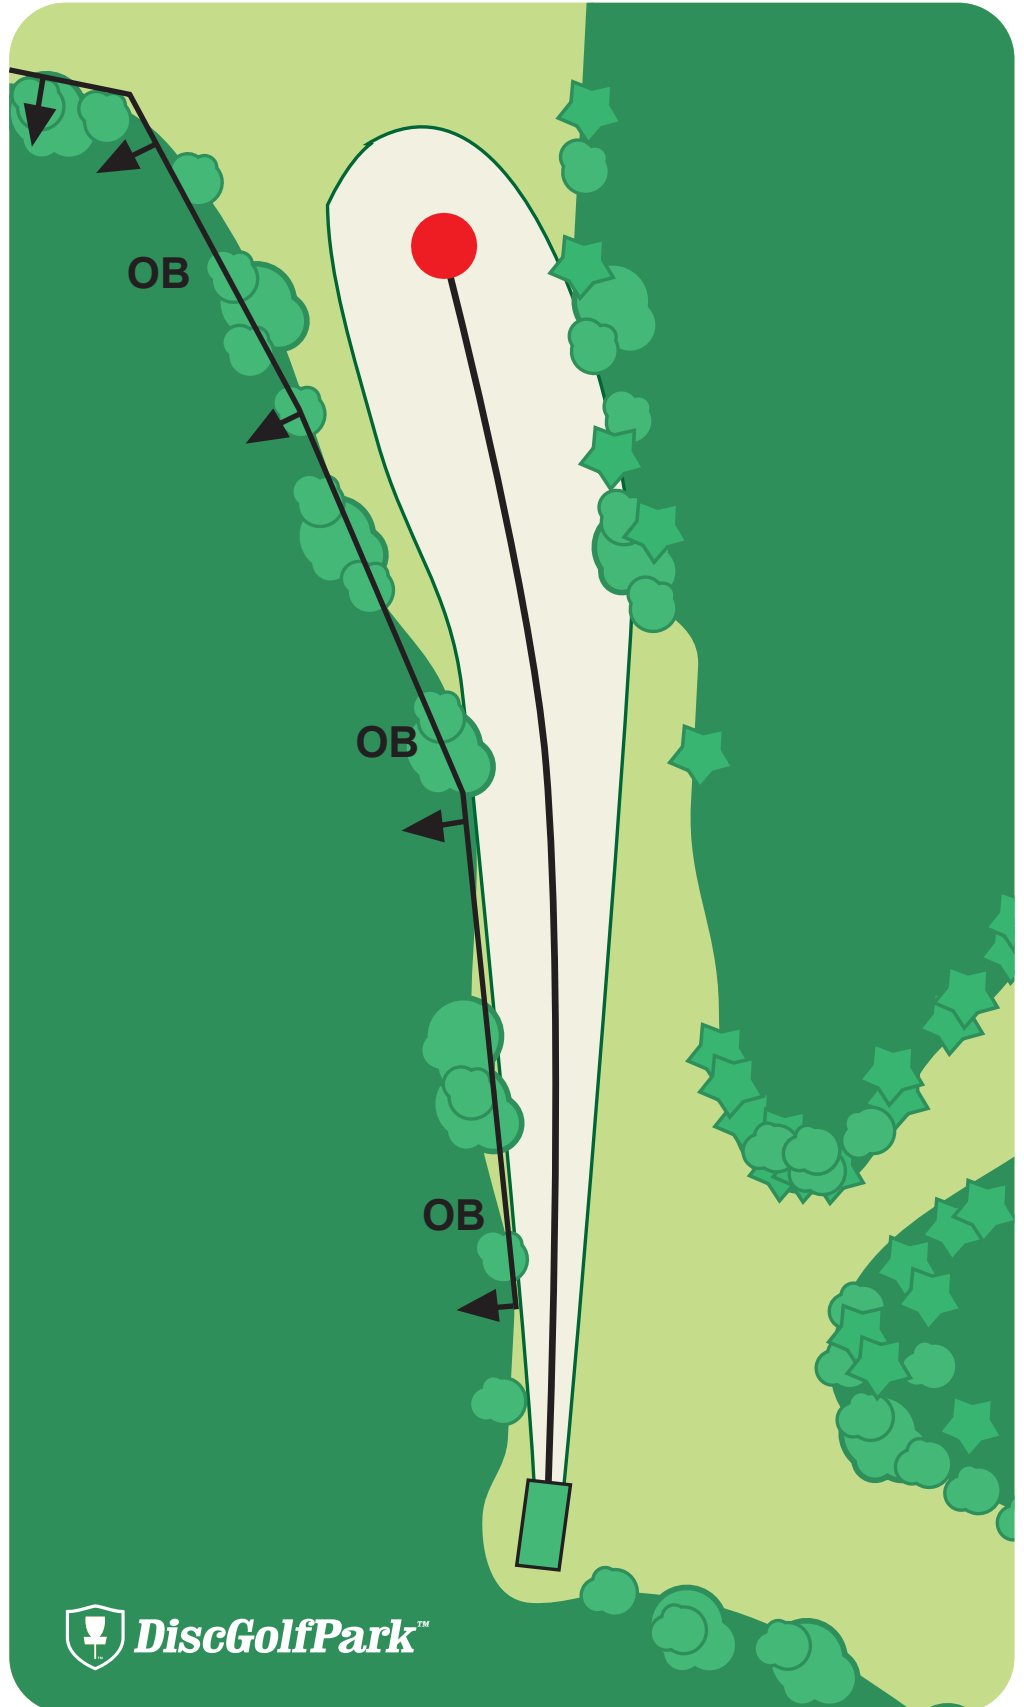

 DiscGolfPark™

Laajavuori DiscGolfPark™

#14

par 4

185m

! Varmista, että
rinteessä
ei liiku ketään
ennen kuin heität!

Revcon

 DiscGolfPark™

Laajavuori DiscGolfPark™

#15

par 3

113m

! Varmista, että
rinteessä
ei liiku ketään
ennen kuin heität!

! Aidan vasen puoli
pelialueen ulkopuo-
lista aluetta (OB).

 **KUUSAKOSKI**
RECYCLING

TERÄSTYÖ JK&JK

 DiscGolfPark™

Laajavuori DiscGolfPark™

16

par 4

184m

! Varmista, että
rinteessä
ei liiku ketään
ennen kuin heität!

! Pelialueen ulkopuol-
le menneen avauksen
tai avauksessa
kadonneen kiekon
jälkeen jatketaan
Drop Zonelta.

Laajavuori DiscGolfPark™

17

par 3

88 m

! Varmista, että
rinteessä
ei liiku ketään
ennen kuin heität!

Laajavuori DiscGolfPark™

#18

par 3