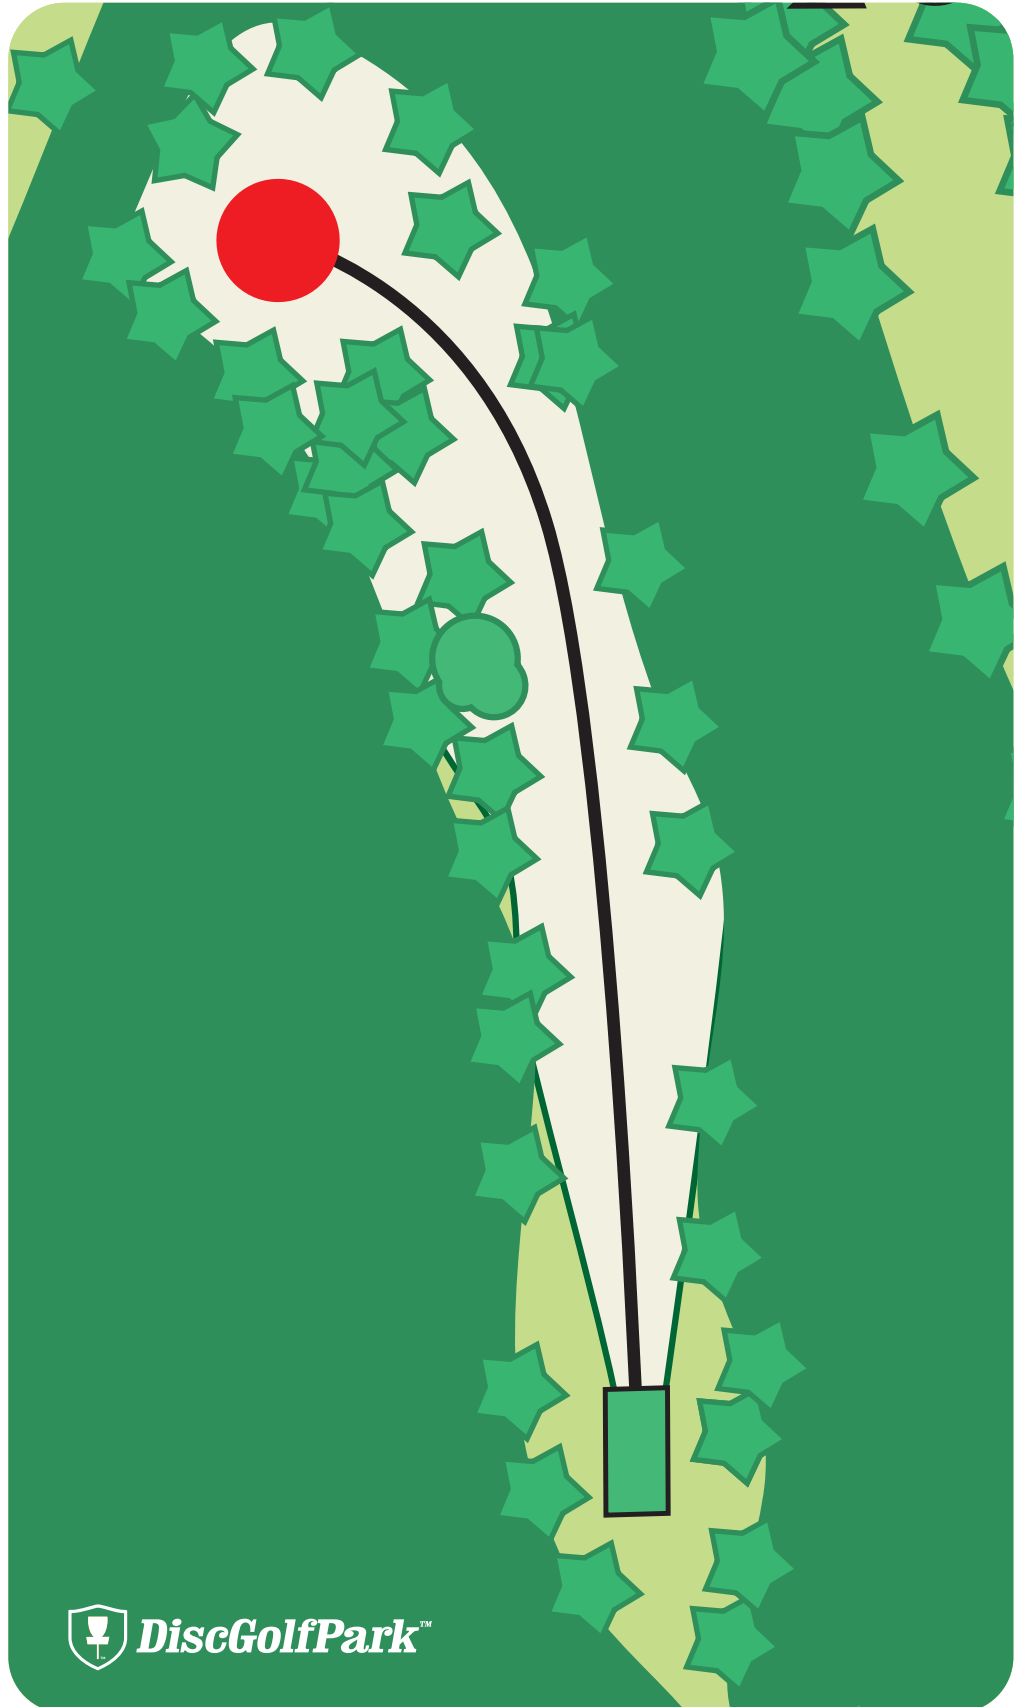

LAUKAAN LAATTA -
JA KIVIMESTARIT

Laajavuori DiscGolfPark™

#10

par 3

64 m

Laajavuori DiscGolfPark™

#**11**

par 3

70 m

Laajavuori DiscGolfPark™

12

par 3

123m

! Varmista, että
korilla ei liiku ketään
ennen kuin heität!

digia

MAJAKIVI