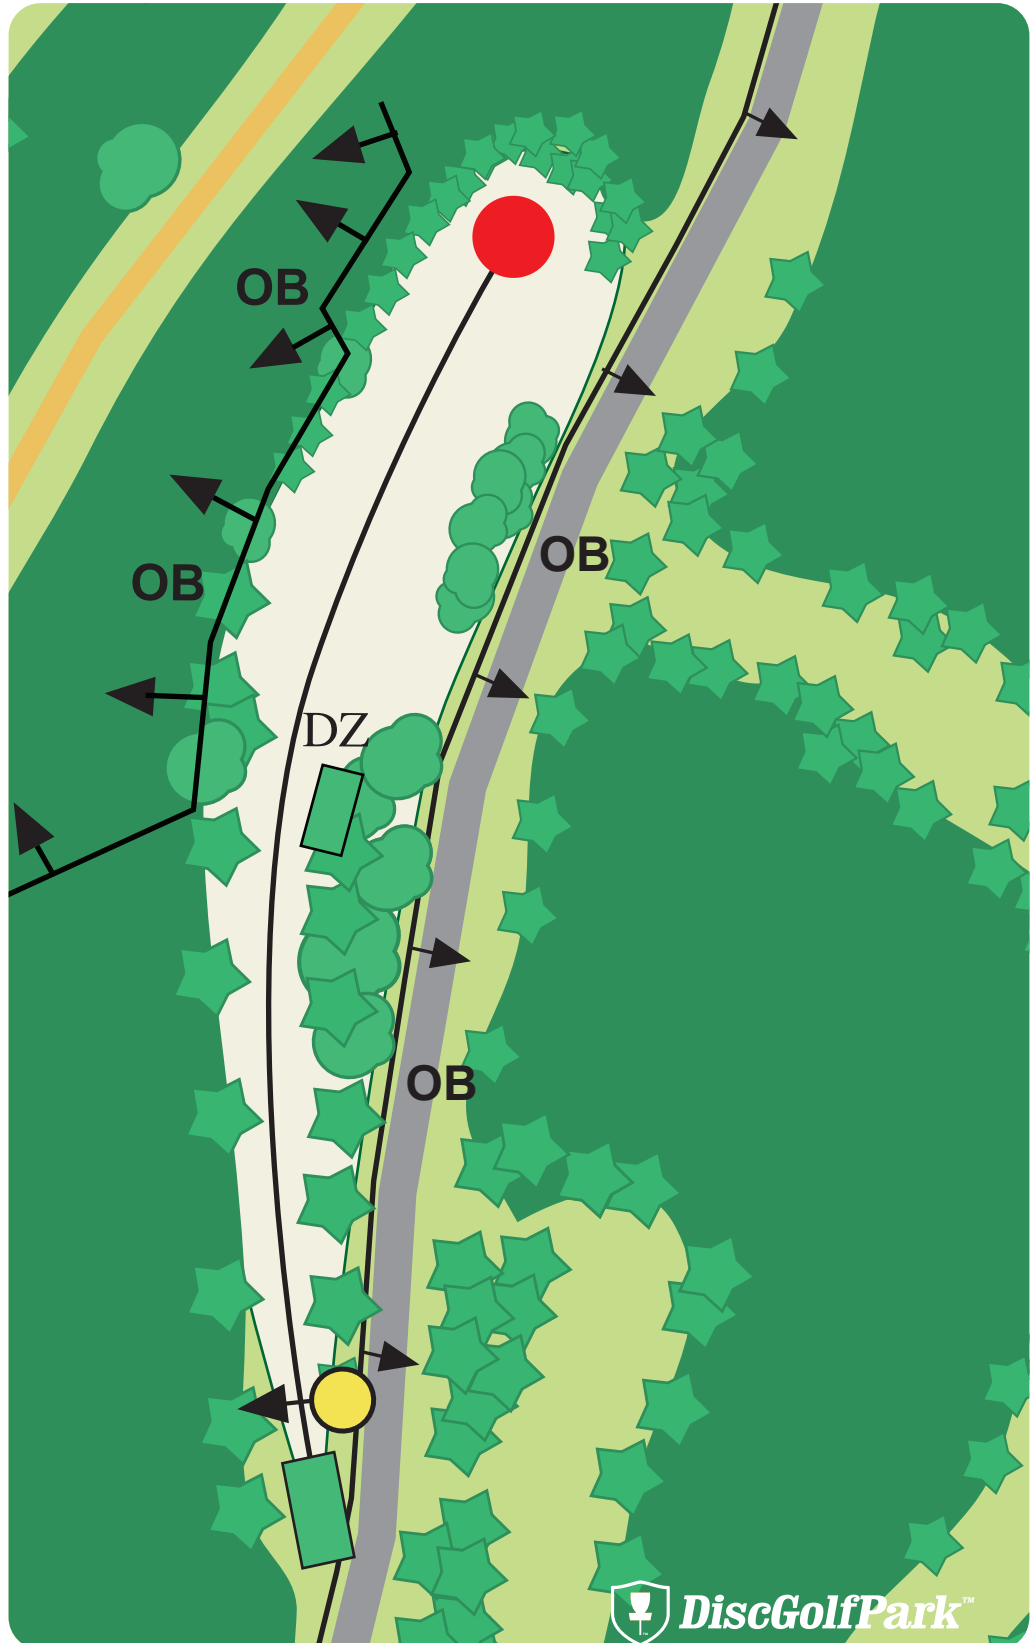

atkuUKKANEN OY

Laajavuori DiscGolfPark™

#9

par 3

98m

! Varo jyrkännettä väylän vasemmalla puolella!

! Pelialueen ulkopuolelle (OB) menneen avauksen, väärän pakollisen kierron tai kadonneen kiekon jälkeen jatketaan Drop Zonelta.

LAUKAAN LAATTA -
JA KIVIMESTARIT

Laajavuori DiscGolfPark™

#10

par 3

64 m

Laajavuori DiscGolfPark™

#**11**

par 3