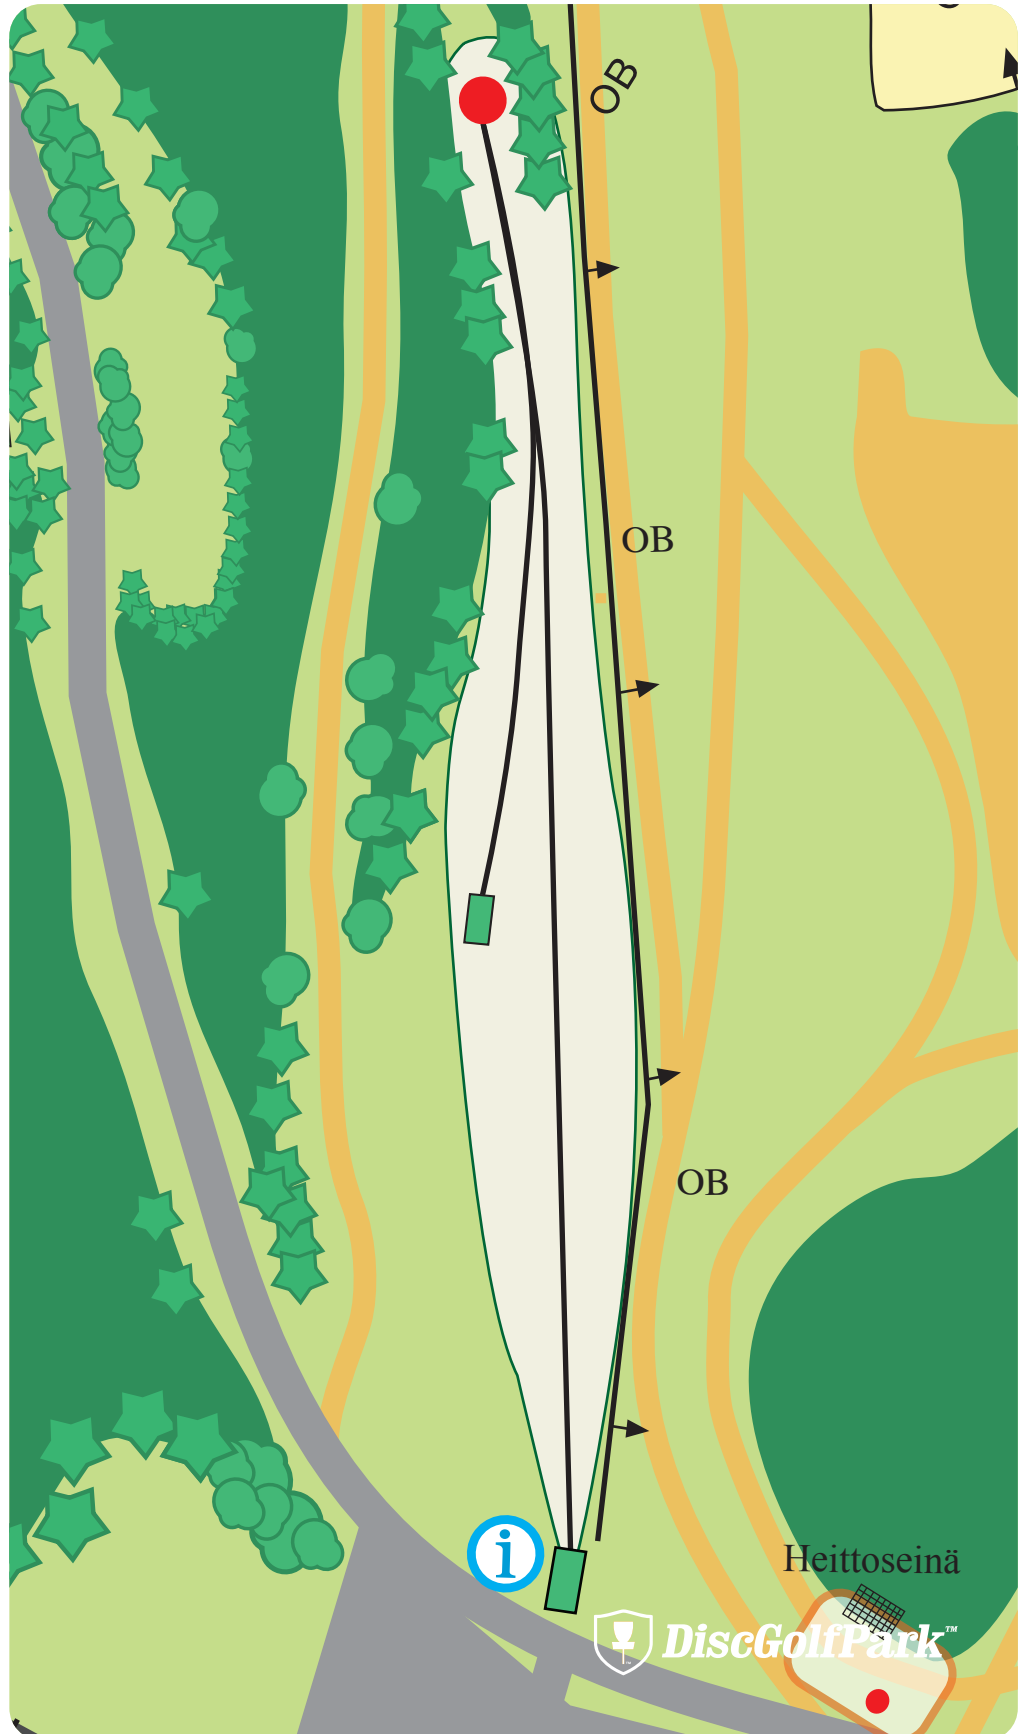

Laajavuori DiscGolfPark™

1

par 3

am 65 m

pro 97 m

! Pelialueen ulkopuolelle (OB) menneen avauksen jälkeen jatketaan Drop Zonelta.

! Älä kulje mattohissin ylitse!

Laajavuori DiscGolfPark™

#2

par 4

am 155m

pro 224m

! Varmista, että
kuntopoluilla
ei liiku ketään
ennen kuin heität!

! Väylän oikea reuna
pelialueen ulkopuo-
lista aluetta (OB).

eebu

Laajavuori DiscGolfPark™

#3

par 3

68 m

! Varmista, että
kuntopoluilla
ei liiku ketään
ennen kuin heität!

sam)com

 DiscGolfPark™

Laajavuori DiscGolfPark™

#4

#5

par 3

74 m

! Varmista, että
kuntopoluilla
ei liiku ketään
ennen kuin heität!

! Oikealla puolella
menevä tie pelialueen
ulkopuolista aluetta
(OB).

Nordea 

Laajavuori DiscGolfPark™

#6