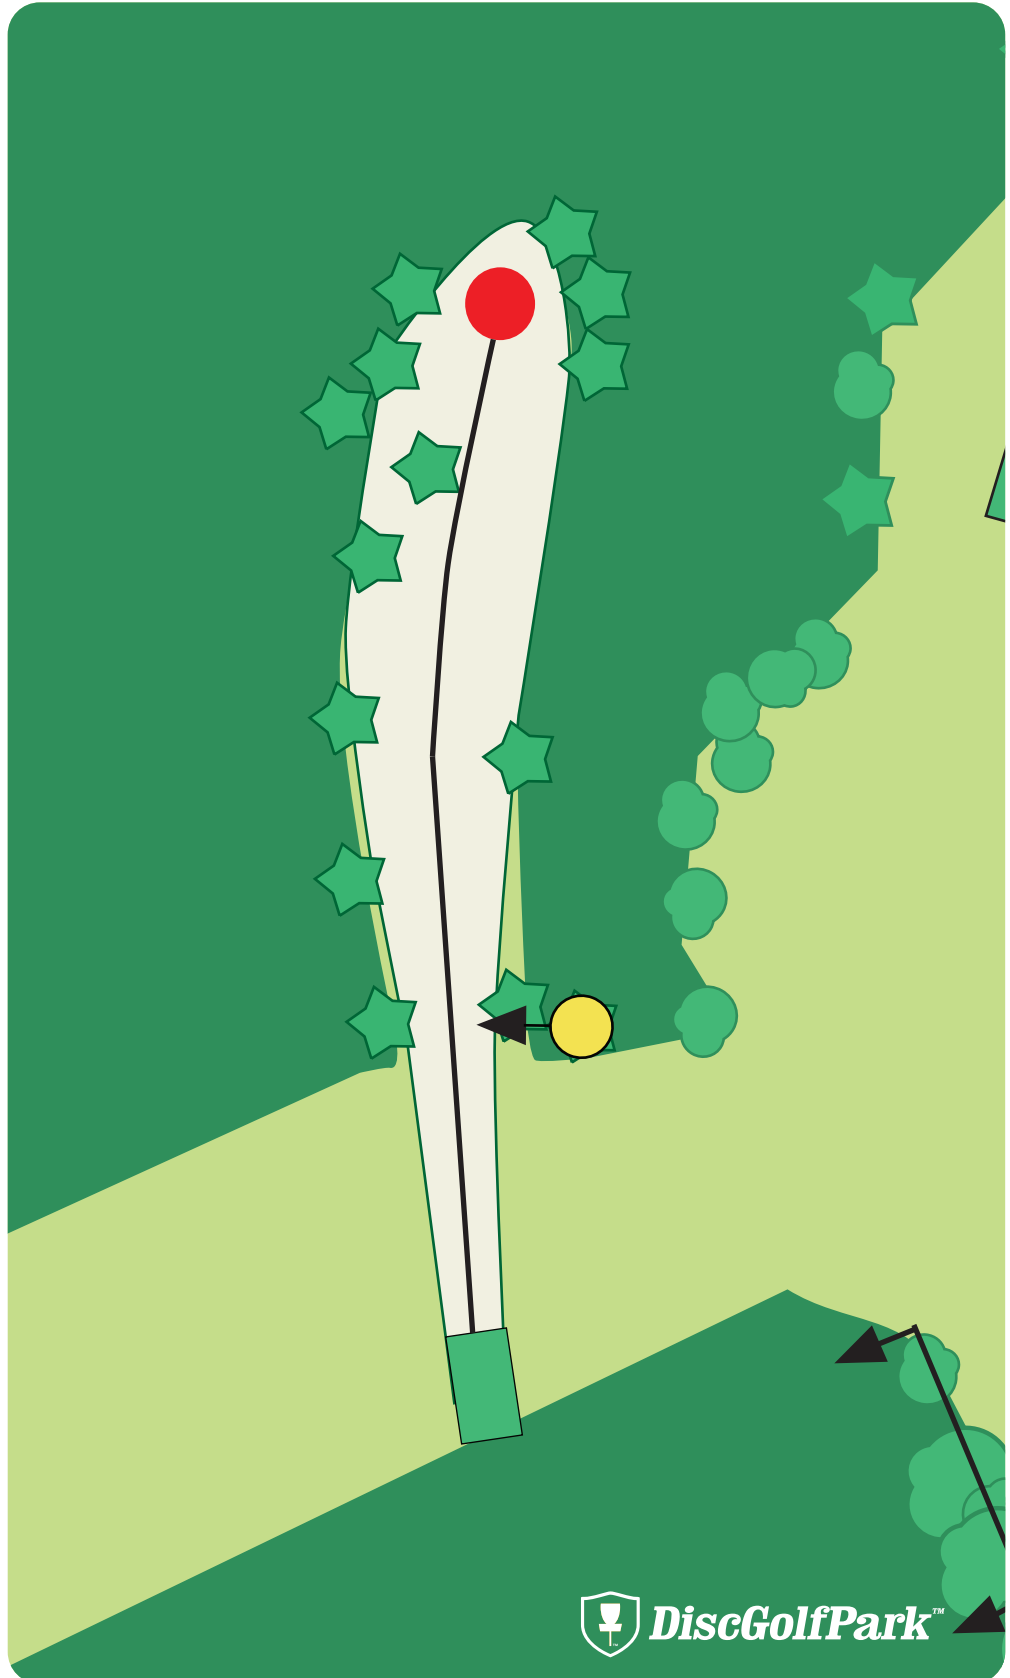

Laajavuori DiscGolfPark™

#15

par 3

113m

! Varmista, että
rinteessä
ei liiku ketään
ennen kuin heität!

! Aidan vasen puoli
pelialueen ulkopuo-
lista aluetta (OB).

 **KUUSAKOSKI**
RECYCLING

TERÄSTYÖ JK&JK

 DiscGolfPark™

Laajavuori DiscGolfPark™

16

par 4

184m

! Varmista, että
rinteessä
ei liiku ketään
ennen kuin heität!

! Pelialueen ulkopuol-
le menneen avauksen
tai avauksessa
kadonneen kiekon
jälkeen jatketaan
Drop Zonelta.

Laajavuori DiscGolfPark™

17

par 3

88 m

! Varmista, että
rinteessä
ei liiku ketään
ennen kuin heität!

Laajavuori DiscGolfPark™

#18

par 3