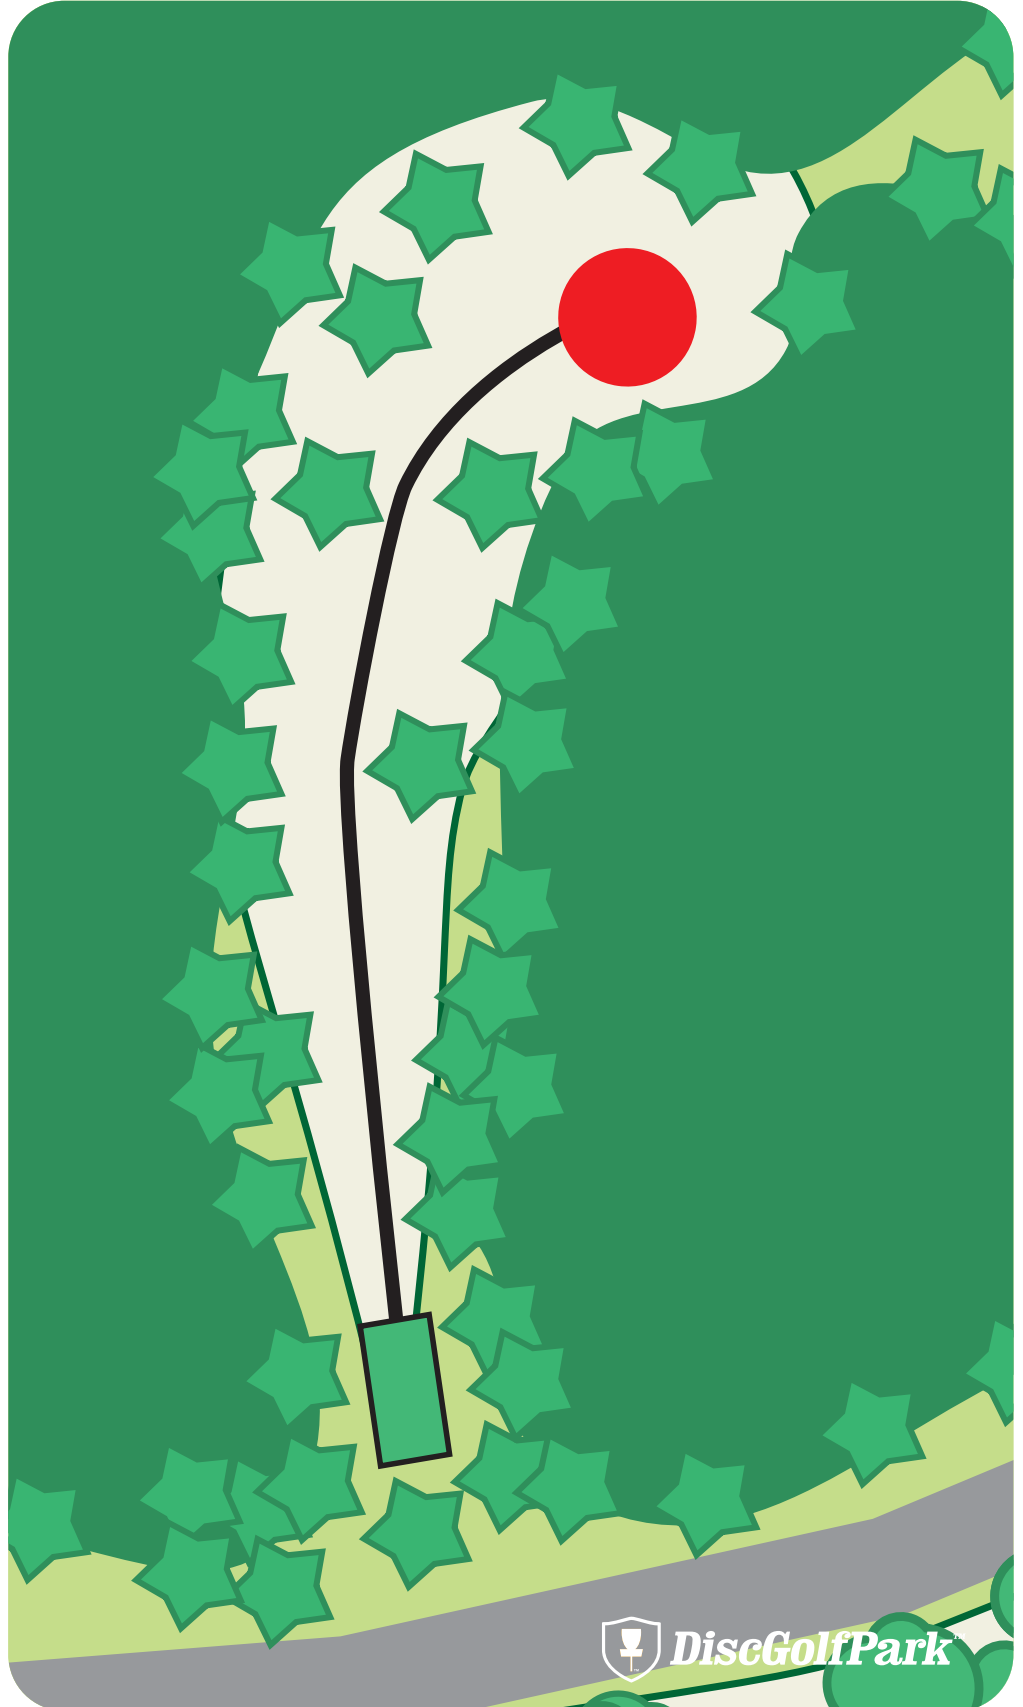

LAUKAAN LAATTA -
JA KIVIMESTARIT

Laajavuori DiscGolfPark™

#10

par 3

64 m

Laajavuori DiscGolfPark™

#**11**

par 3