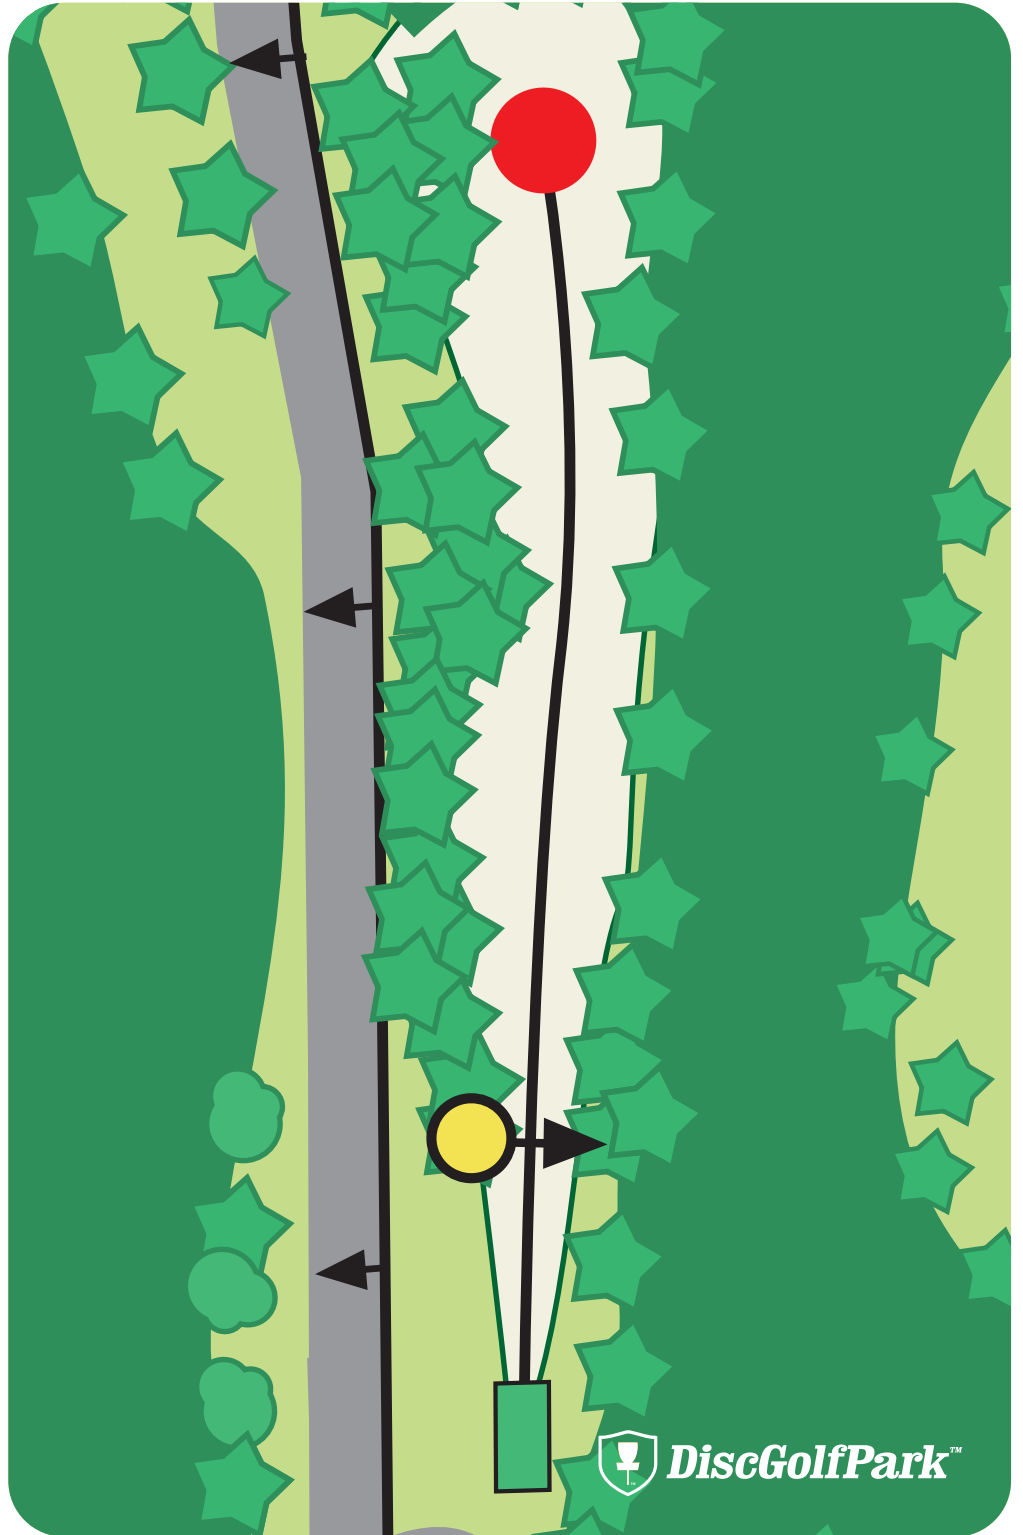

inPulse
WORKS

 DiscGolfPark™

Laajavuori DiscGolfPark™

#8

par 3

88 m

Väylällä pakollinen
kierto (vasemmalla
oleva mänty).

Väylällä
pelikelvoton alue
(OB).

atkuUKKANEN OY

Laajavuori DiscGolfPark™

#9

par 3

98m

! Varo jyrkännettä väylän vasemmalla puolella!

! Pelialueen ulkopuolelle (OB) menneen avauksen, väärän pakollisen kierron tai kadonneen kiekon jälkeen jatketaan Drop Zonelta.