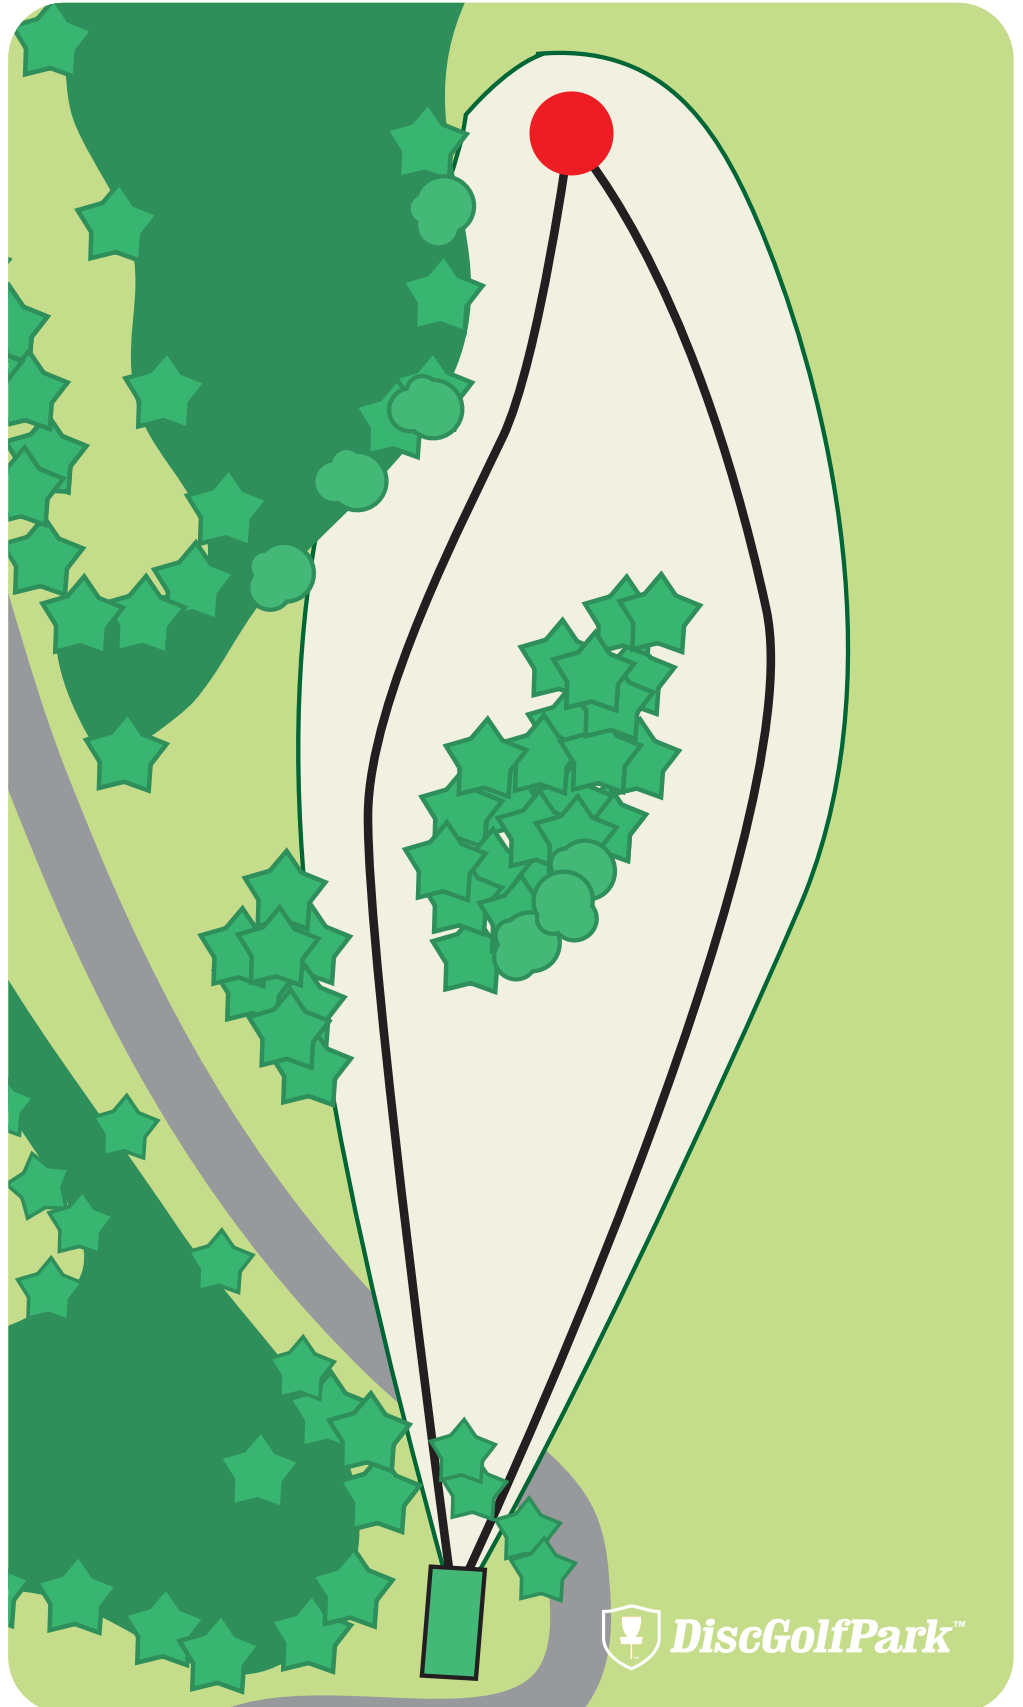

LAUKAAN LAATTA -
JA KIVIMESTARIT

Laajavuori DiscGolfPark™

#10

par 3

64 m

Laajavuori DiscGolfPark™

#**11**

par 3

70 m

Laajavuori DiscGolfPark™

12

par 3

123m

! Varmista, että
korilla ei liiku ketään
ennen kuin heität!

digia

MAJAKIVI