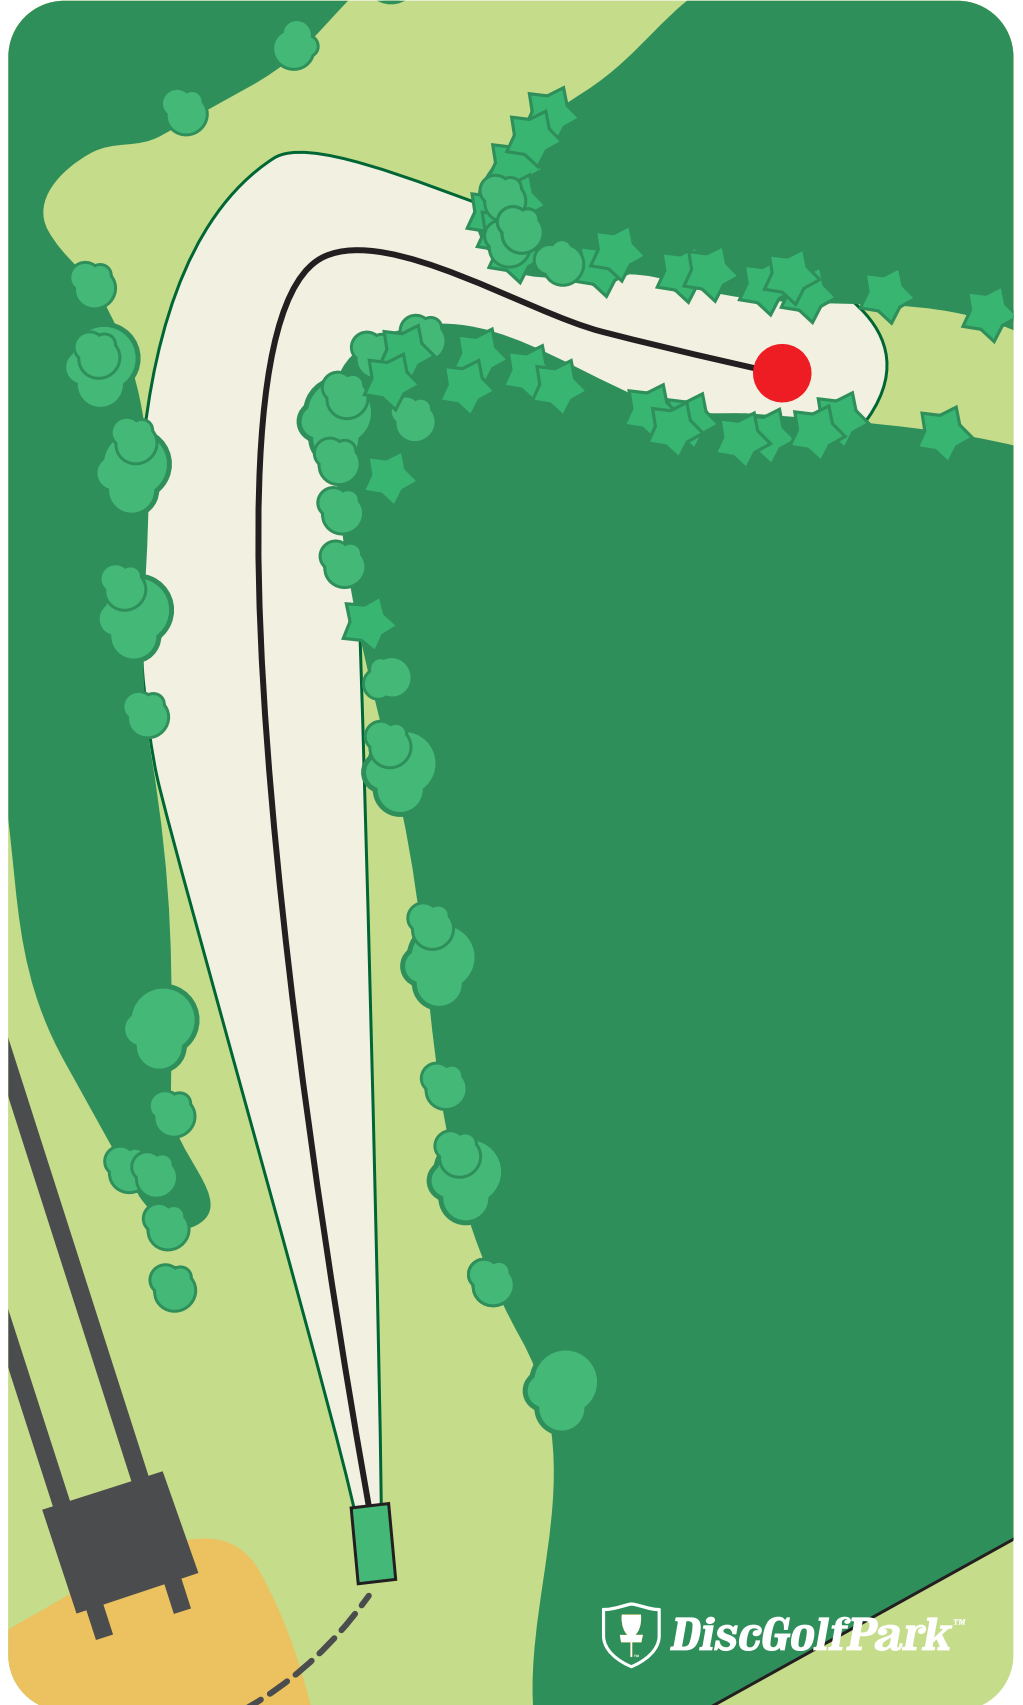

 DiscGolfPark™

Laajavuori DiscGolfPark™

#14

par 4

185m

! Varmista, että
rinteessä
ei liiku ketään
ennen kuin heität!

Revcon

 DiscGolfPark™

Laajavuori DiscGolfPark™

#15

par 3

113m

! Varmista, että
rinteessä
ei liiku ketään
ennen kuin heität!

! Aidan vasen puoli
pelialueen ulkopuo-
lista aluetta (OB).

 **KUUSAKOSKI**
RECYCLING

TERÄSTYÖ JK&JK