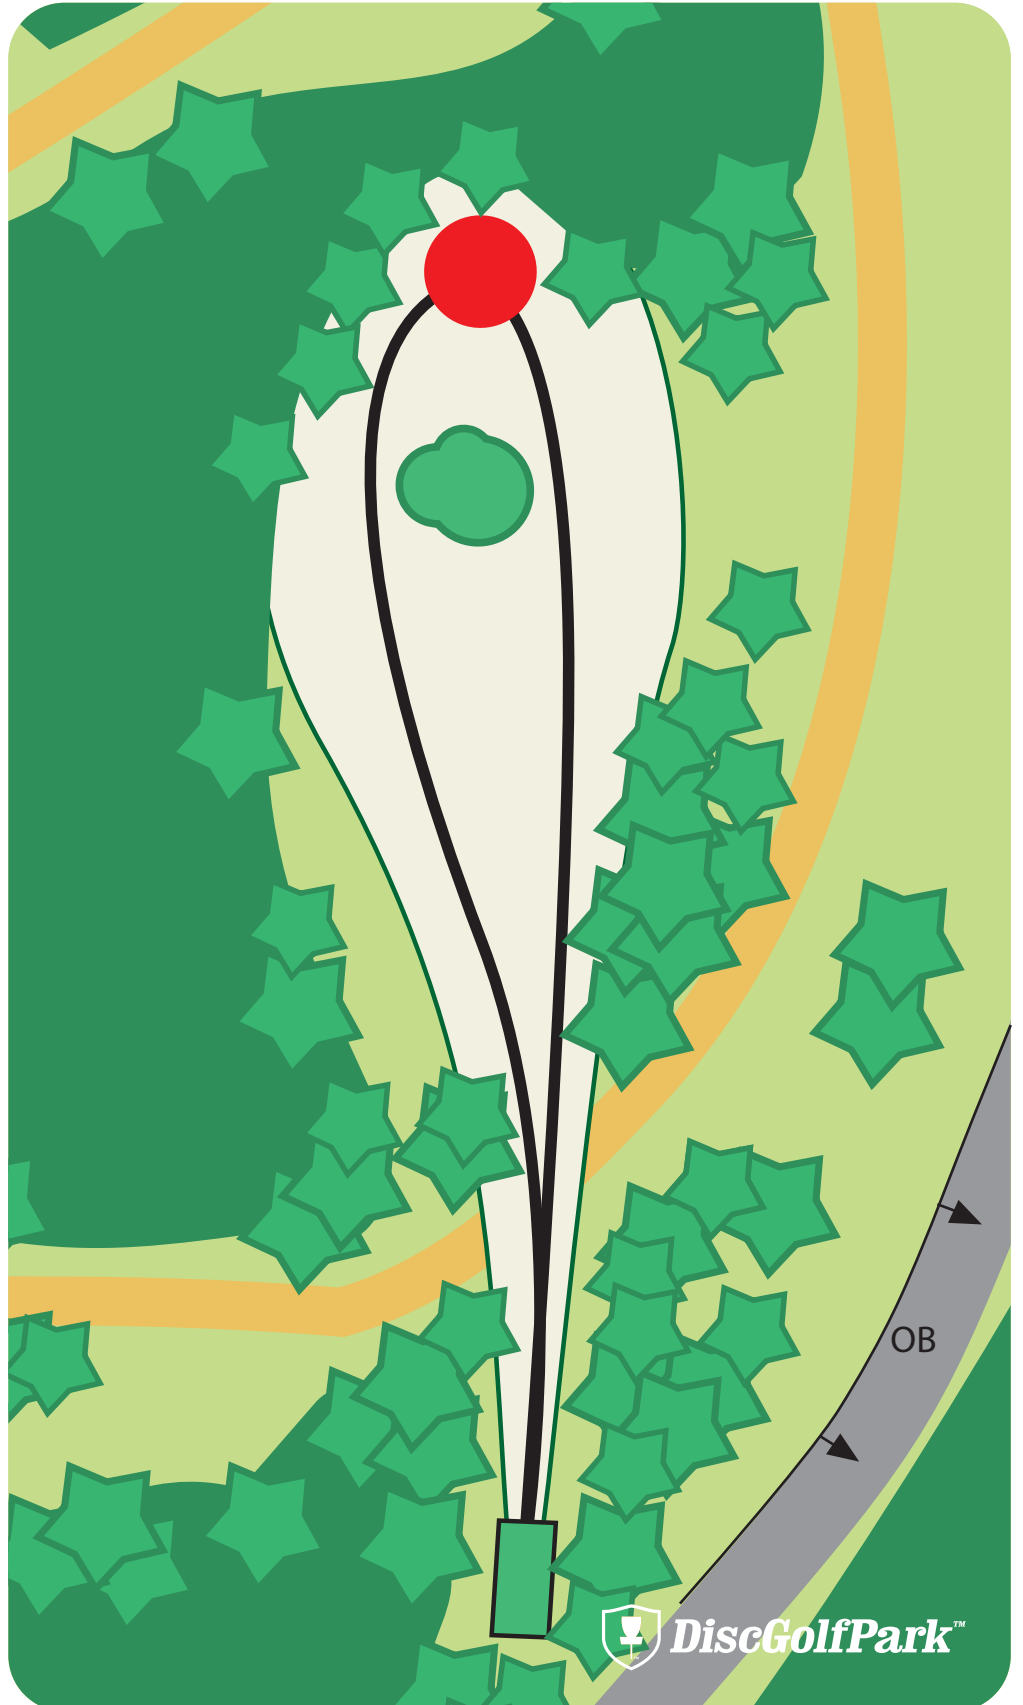

#5

par 3

74 m

! Varmista, että
kuntopoluilla
ei liiku ketään
ennen kuin heität!

! Oikealla puolella
menevä tie pelialueen
ulkopuolista aluetta
(OB).

Nordea 

Laajavuori DiscGolfPark™

#6