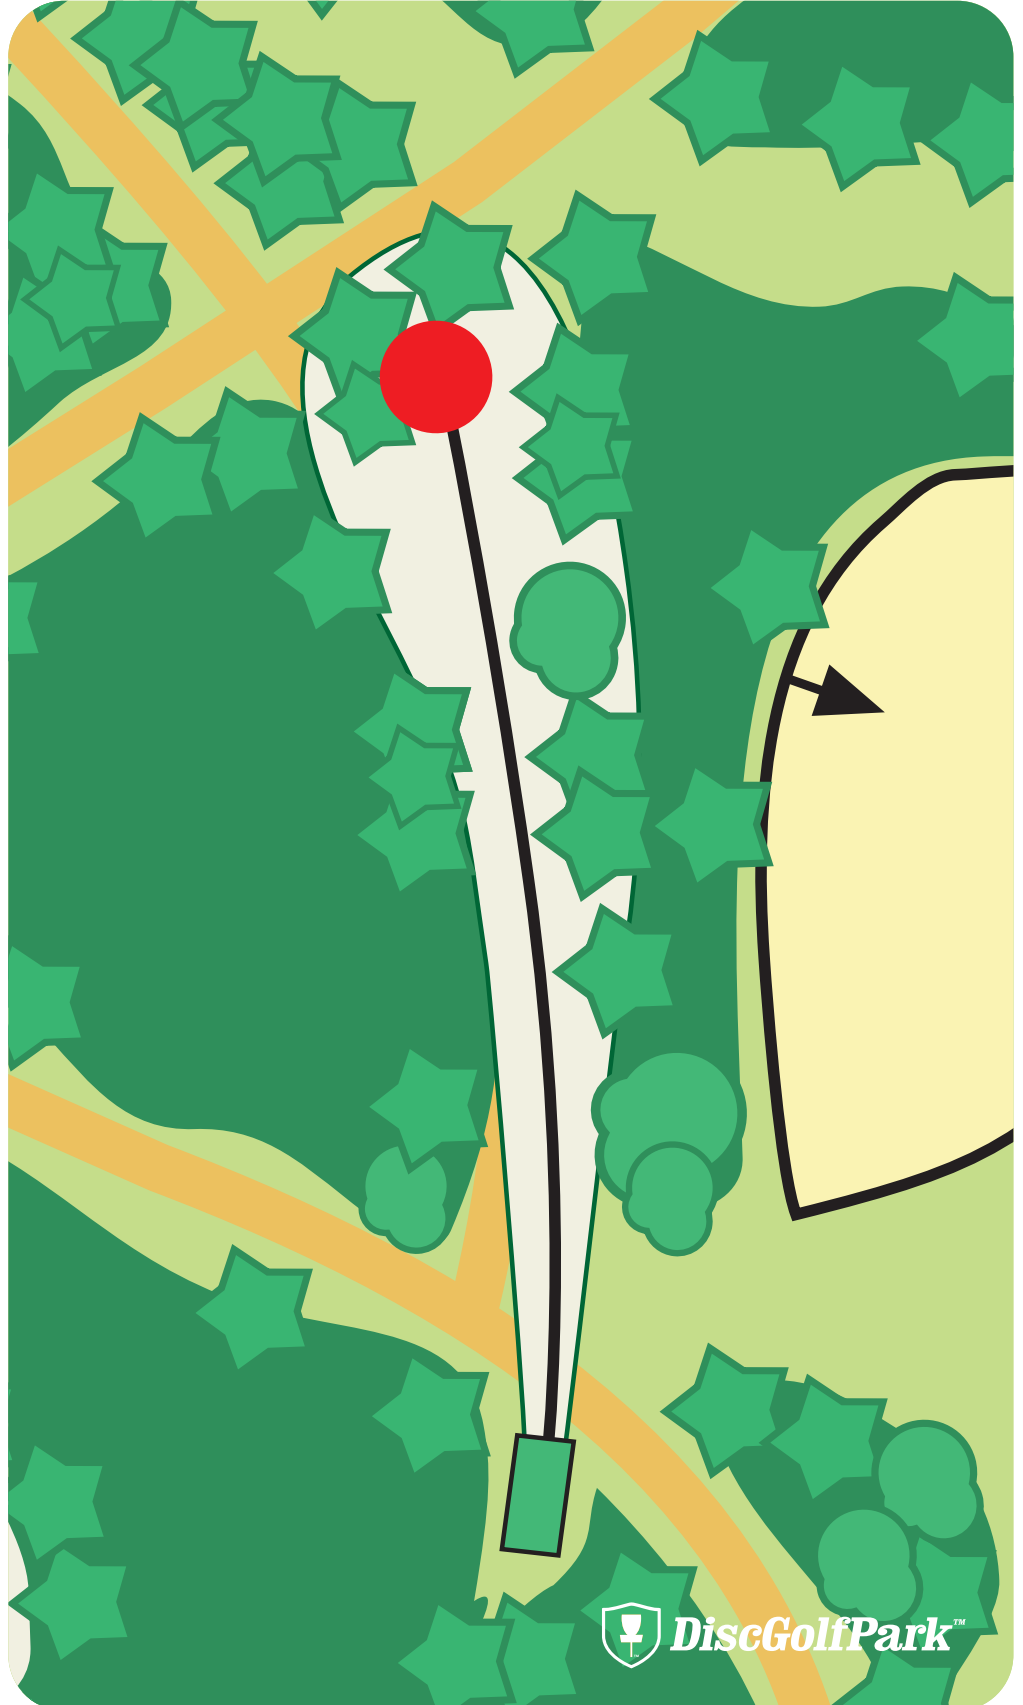

#2

par 4

am 155m

pro 224m

! Varmista, että
kuntopoluilla
ei liiku ketään
ennen kuin heität!

! Väylän oikea reuna
pelialueen ulkopuo-
lista aluetta (OB).

eebu

Laajavuori DiscGolfPark™

#3

par 3

68 m

! Varmista, että
kuntopoluilla
ei liiku ketään
ennen kuin heität!

sam)com

 DiscGolfPark™

Laajavuori DiscGolfPark™

#4