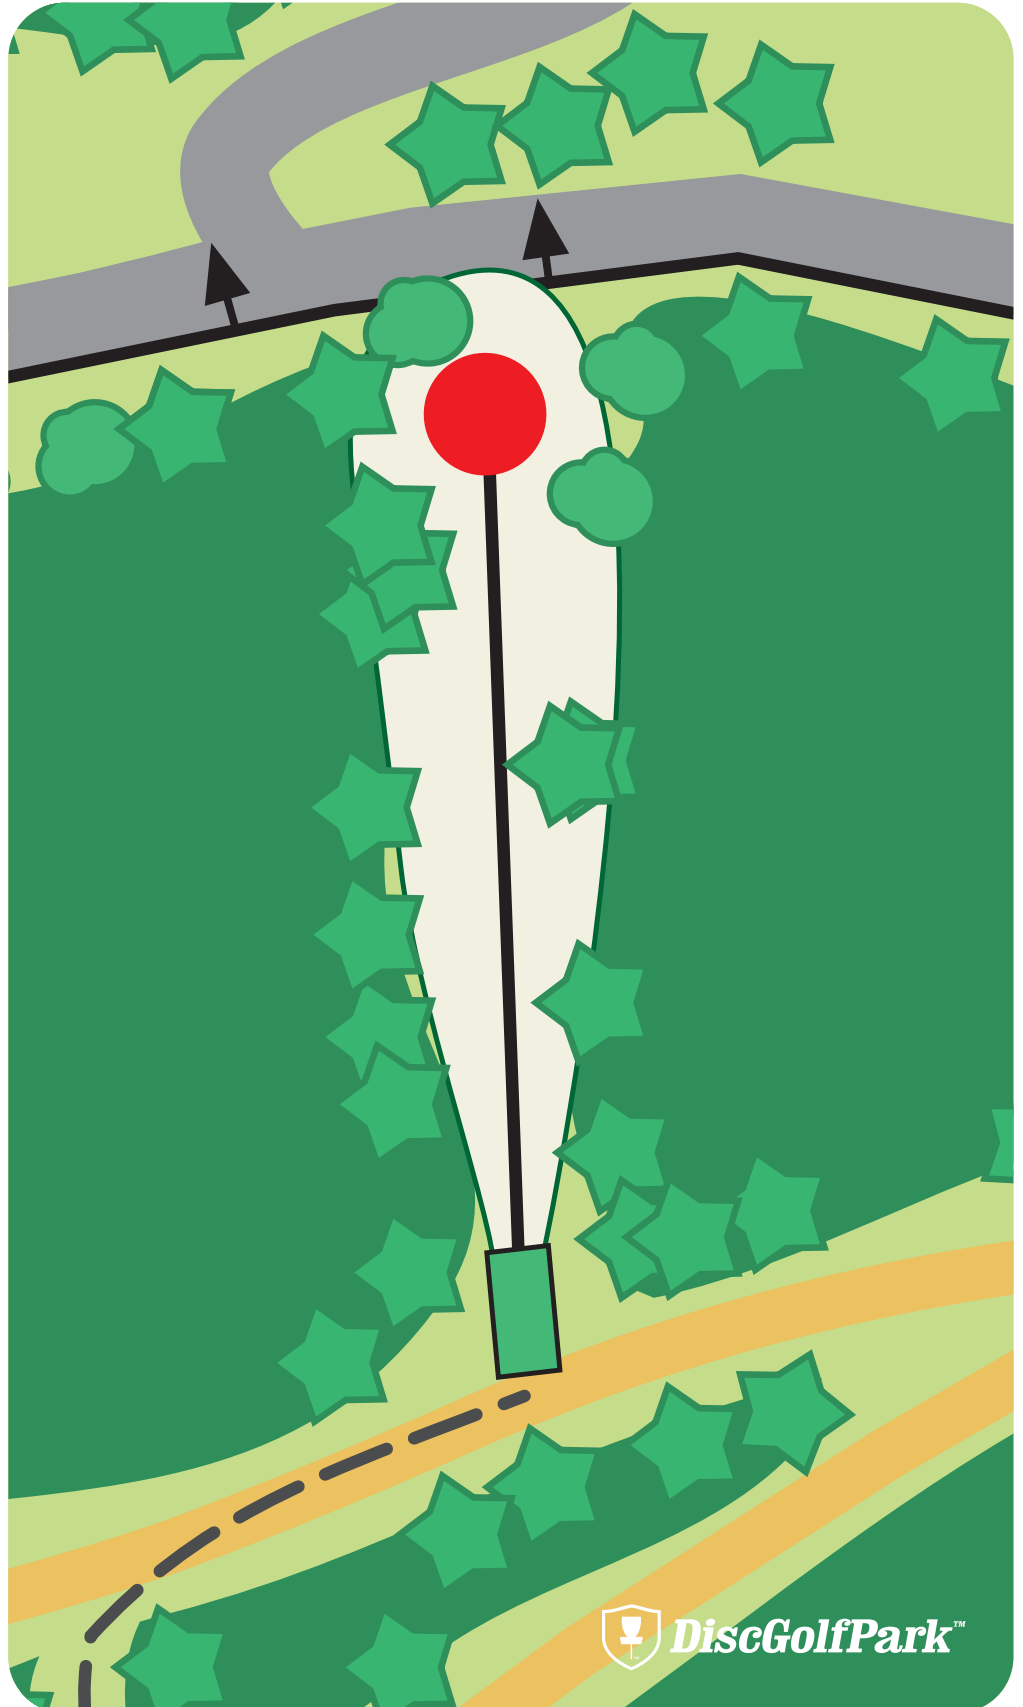

par 3

51 m

! Varmista, että
poluilla ei liiku
ketään ennen
kuin heität!

inPulse
WORKS