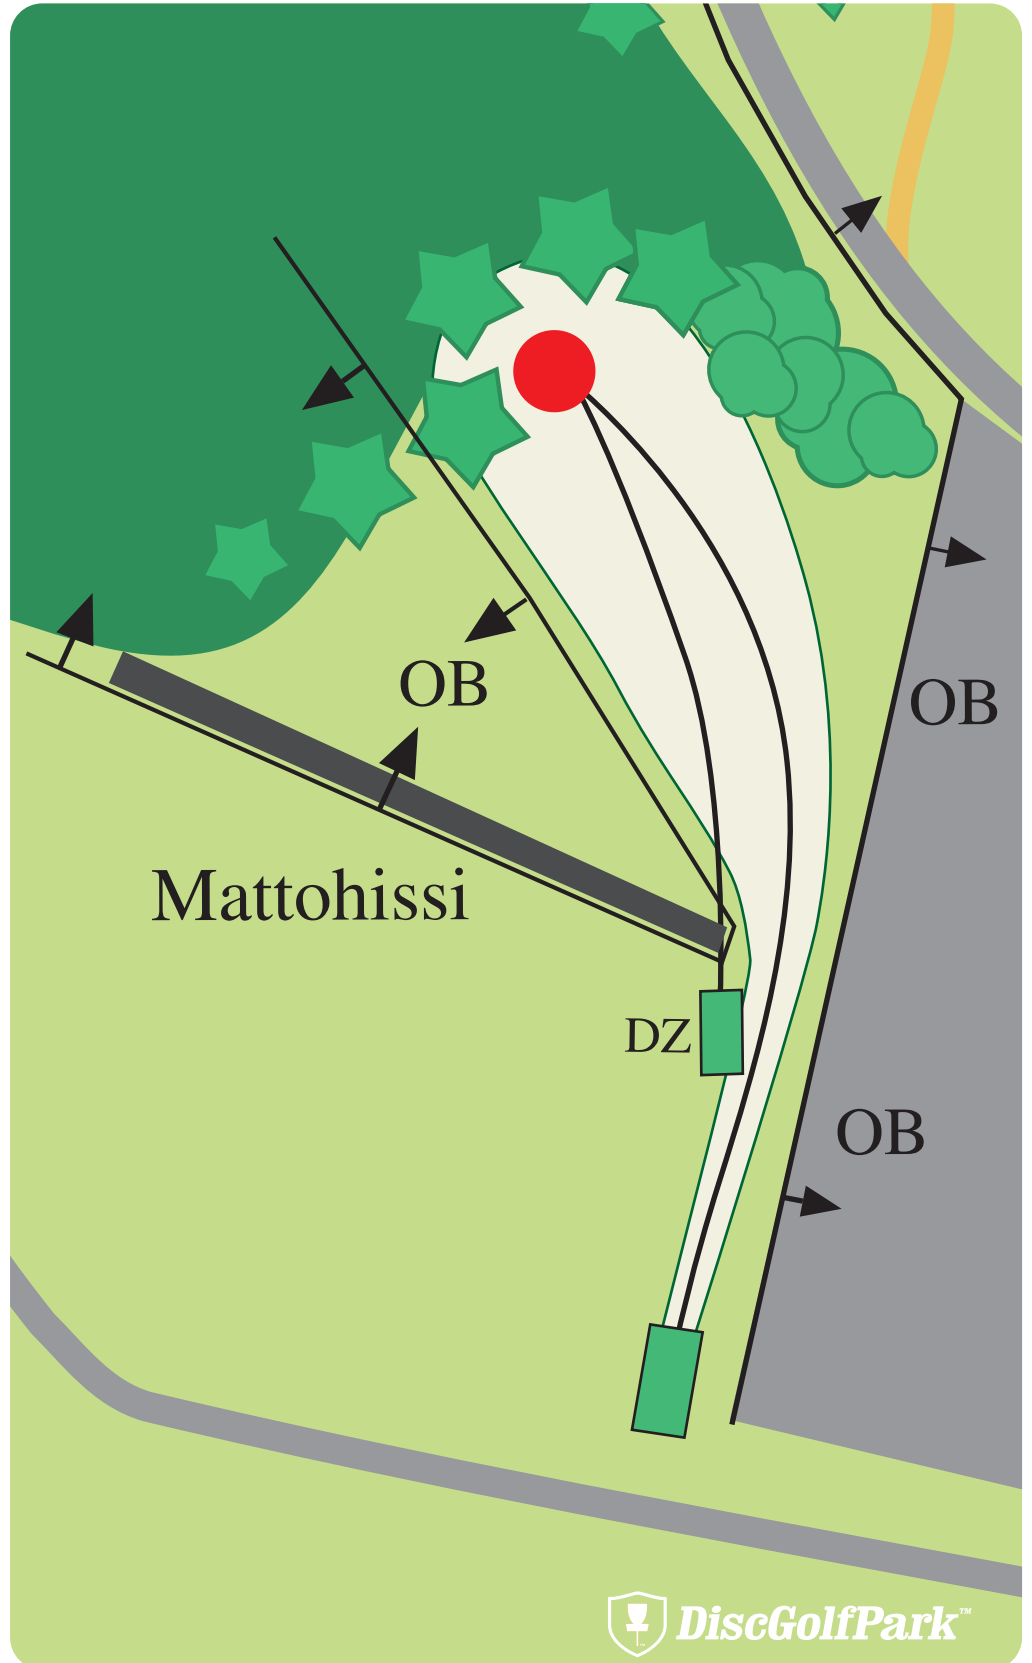

Laajavuori DiscGolfPark™

1

par 3

am 65 m

pro 97 m

! Pelialueen ulkopuolelle (OB) menneen avauksen jälkeen jatketaan Drop Zonelta.

! Älä kulje mattohissin ylitse!

Laajavuori DiscGolfPark™

#2

par 4

am 155m

pro 224m

! Varmista, että
kuntopoluilla
ei liiku ketään
ennen kuin heität!

! Väylän oikea reuna
pelialueen ulkopuo-
lista aluetta (OB).

eebu

Laajavuori DiscGolfPark™

#3

par 3

68 m

! Varmista, että
kuntopoluilla
ei liiku ketään
ennen kuin heität!

sam)com

 DiscGolfPark™

Laajavuori DiscGolfPark™

#4