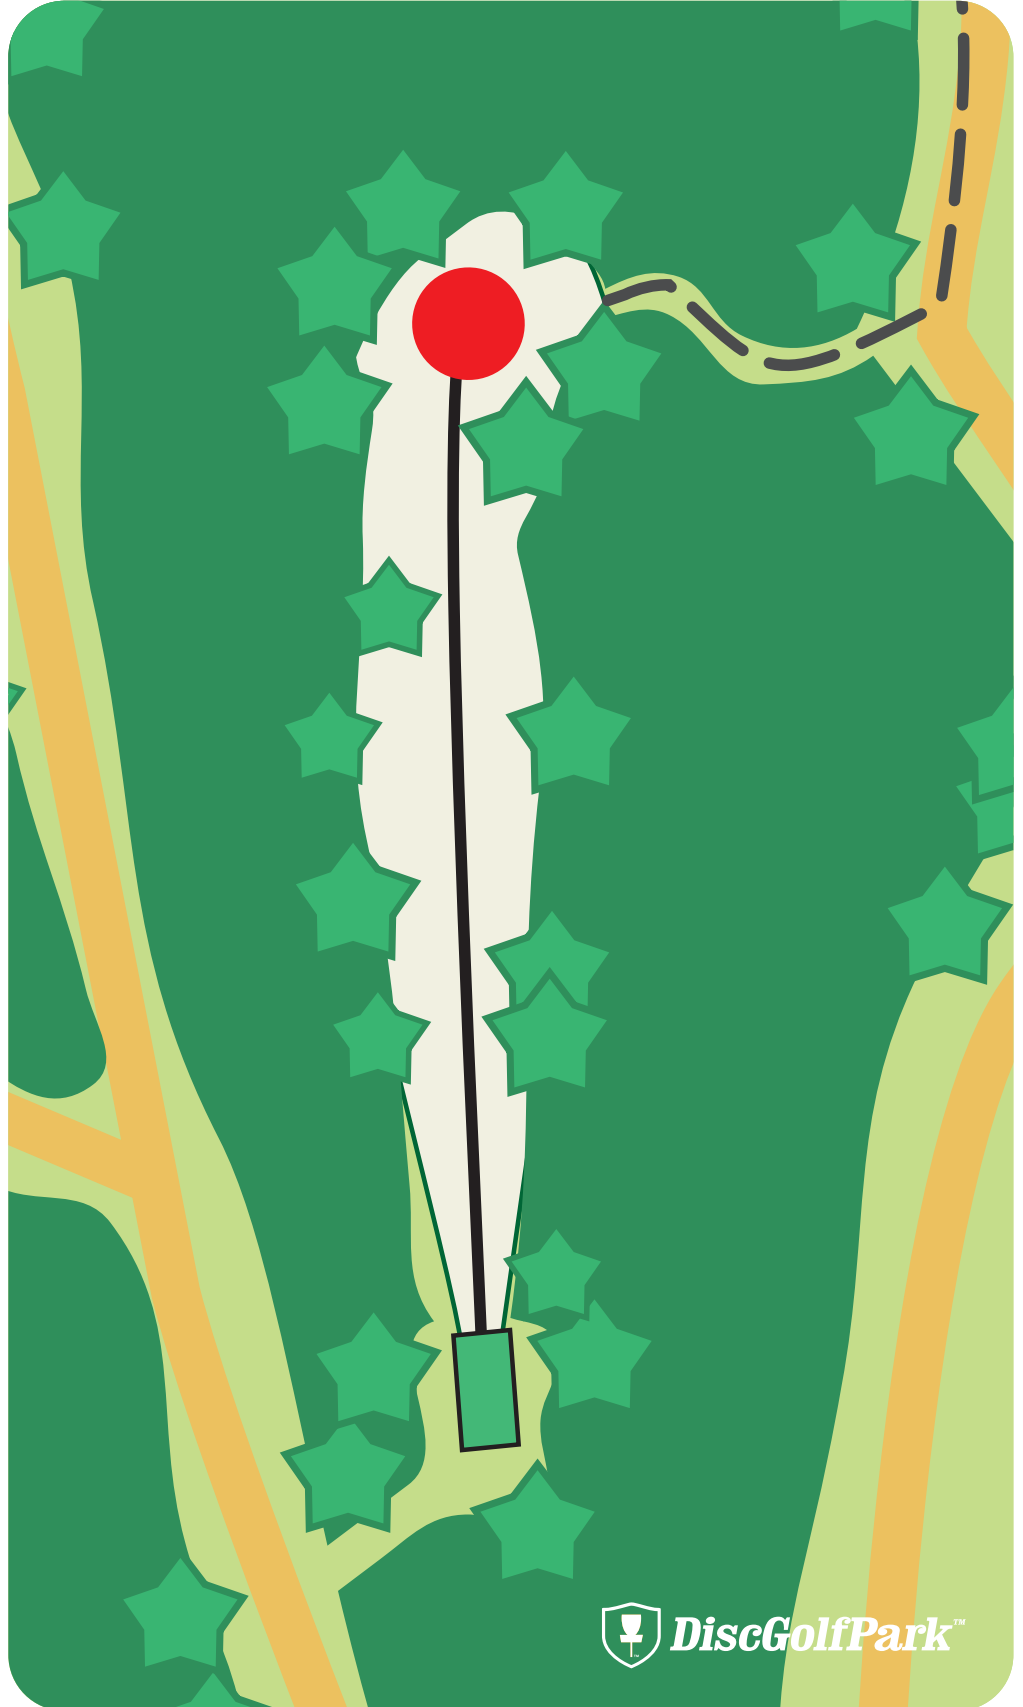

Laajavuori DiscGolfPark™

#6

par 3

58 m

SILMU
SOFTWARE