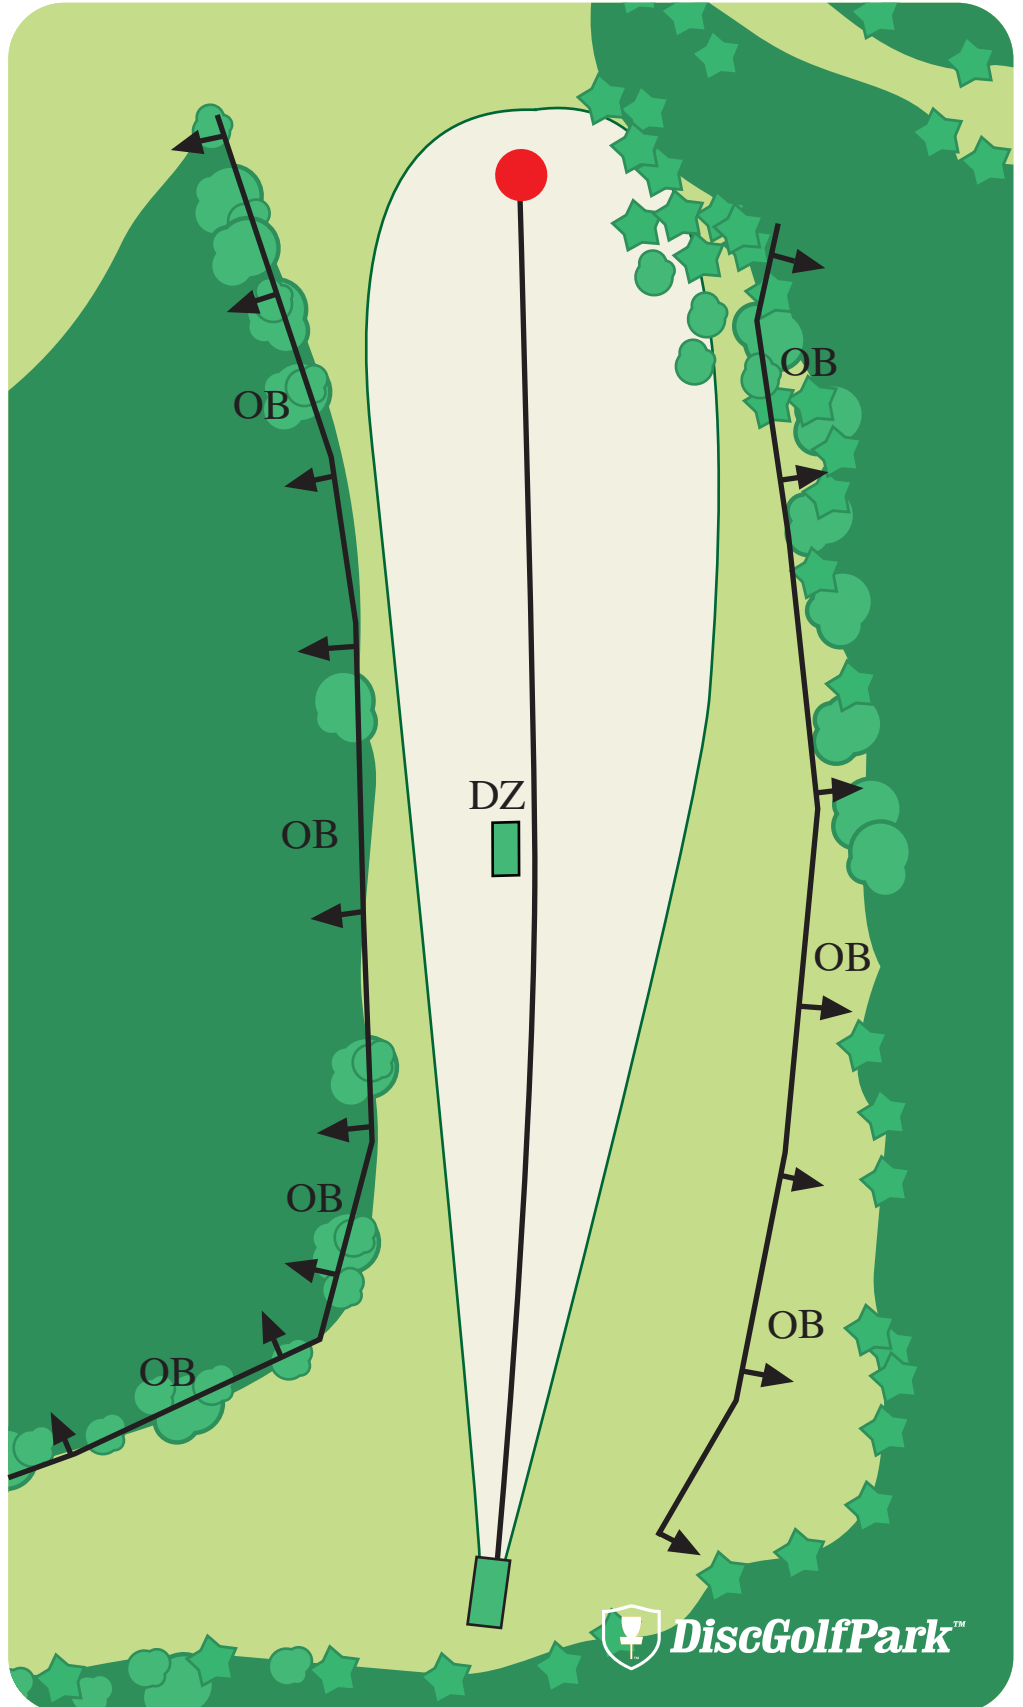

Laajavuori DiscGolfPark™

#15

par 3

113m

! Varmista, että
rinteessä
ei liiku ketään
ennen kuin heität!

! Aidan vasen puoli
pelialueen ulkopuo-
lista aluetta (OB).

 **KUUSAKOSKI**
RECYCLING

TERÄSTYÖ JK&JK

 DiscGolfPark™

Laajavuori DiscGolfPark™

16

par 4

184m

! Varmista, että
rinteessä
ei liiku ketään
ennen kuin heität!

! Pelialueen ulkopuol-
le menneen avauksen
tai avauksessa
kadonneen kiekon
jälkeen jatketaan
Drop Zonelta.

Laajavuori DiscGolfPark™

17

par 3

88 m

! Varmista, että
rinteessä
ei liiku ketään
ennen kuin heität!

Laajavuori DiscGolfPark™

#18

par 3